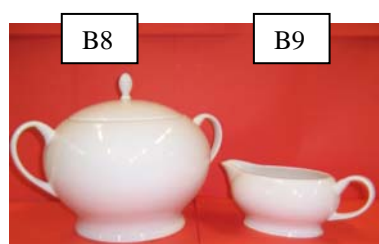

DIVERS PORCELAINE ET VERRE

B11 – Assiette Porcelaine Présentation , Plat,Marbrée Jaune ou Bleue ,diamètre 32 cm	0.92 €	1.10 €
B8 – Soupière Porcelaine avec Couvercle 3 litres	2.84 €	3.40 €
B9 – Saucière Porcelaine 45 cl ou C5 – Saucière Inox	0.82 €	0.98 €
B10- Louche Harmony	0.79 €	0.95 €
H- VERRERIE DIVERS		
H1 – Saladier Fleur en Verre diamètre 27 cm	1.27 €	1.52 €
H2 – Saladier Fleur en Verre diamètre 33 cm	1.45 €	1.74 €
H3 – Carafe en Verre Octo prestige 1.5 litres	1.17 €	1.40 €
H4 – Carafe en Verre 1 litre	0.52 €	0.62 €
H5 – Carafe en Verre 0.25 l ou 0.50 l	0.376 €	0.45 €
H6 – Cendrier en Verre ou en Porcelaine Blanche	0.268 €	0.32 €
H7 – Coupe à Glaces, Salade de Fruits, etc	0.268 €	0.32 €
H8 – Moutardier ou Jeux Salière et Poivrière	0.284 €	0.34 €