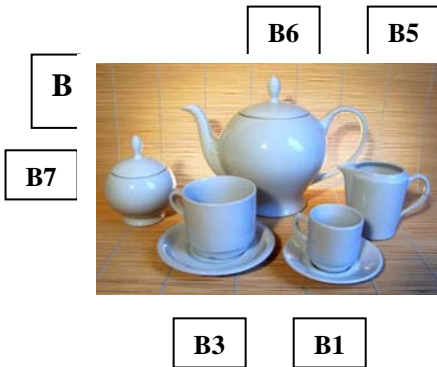

LE CAFE ET LES BOISSONS CHAUDES

B.LOCATION TASSE ET ACCESSOIRES	H.T	TTC
B1- Tasse à Café + sous tasse	0.30 €	0.36 €
B2 –Tasse à Café	0.21 €	0.25 €
B3 – Tasse à Thé + sous tasse	0.385 €	0.46 €
B4 – Tasse à Thé	0.276 €	0.33 €
B5 – Pot à lait Boule 15cl ou Pot à lait Empire 25 cl	0.42 €	0.50 €
B6 – Théière ou Cafetière Porcelaine Blanche Empire 1.4 litres	2.34 €	2.80 €
B7 – Sucrier Empire avec couvercle	0.535 €	0.64 €
B8 – Location Verre à Thé Oriental	0.192 €	0.23 €
O – LOCATION PERCOLATEURS ET VERSEUSES		
O1 – Percolateur,machine à café automatique 220V 200 Tasses	27.59 €	33.00 €
O2 – Percolateur,machine à café automatique 220V 72 Tasses	14.21 €	17.00 €
O3 – Verseuse à Café Isotherme 1.5 litres 22 Tasses	3.327 €	3.98 €
O4 – Verseuse à Café Inox 2 litres 30 Tasses	1.17 €	1.40 €
O5 – Verseuse Isotherme à Pompe 3 litres Inox 44 Tasses	5.518 €	6.60 €
O6 – Marmite Chauffante 10 litres Cuve Inox 220V 450W (Soupe,Chocolat,etc)	18.352 €	21.95 €

LOCATION TOURNEBROCHE pour Méchoui et BARBECUES

TOURNEBROCHE pour méchoui (maxi 70 Kgs) démontable	HT	TTC
Dimension du Foyer 1.40 m x 0.70 m Moteur 220 V	64.21 €	76.80 €
GRILLE BARBECUE pour tournebroche 0.70 m x 0.70 m	2.51 €	3.00 €
Rallonge électrique 17 mètres avec prise de terre	2.51 €	3.00 €
Rallonge électrique 25 mètres avec prise de terre	3.35 €	4.00 €
BARBECUE piétement démontable 1.40 x 0.70 m 2 Grilles 0.70x0.70m (env 64 pers)	37.63 €	45.00 €
BARBECUE Grille inox, 1.00m x 0.50 m piétement pliable,Grille réglable (env 32 pers)	29.26 €	35.00 €